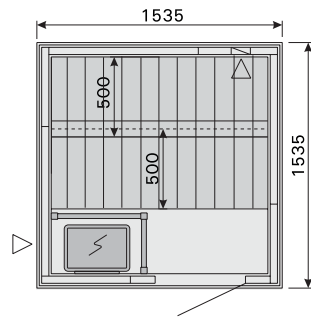

Des portes entièrement vitrées ont été spécialement conçues pour les saunas. Elles résistent à la chaleur et à l'humidité. La vitre de la porte est en verre de sécurité renforcé de 8 mm d'épaisseur. La porte s'ouvre et se ferme en douceur.

La porte en verre laisse entrer la lumière et donne l'impression d'un espace plus grand.

Plan des saunas :

1300200

1300400

1300600

1300800

Revendeur le plus proche :