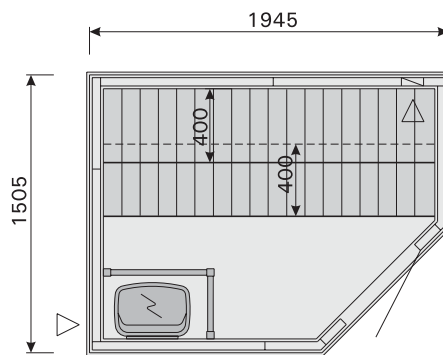

Des portes entièrement vitrées ont été spécialement conçues pour les saunas. Elles résistent à la chaleur et à l'humidité. La vitre de la porte est en verre de sécurité renforcé de 8 mm d'épaisseur. La porte s'ouvre et se ferme en douceur.

La porte en verre laisse entrer la lumière et donne l'impression d'un espace plus grand.

Plan des saunas :

1300200

1300400

1300600

1300800

Revendeur le plus proche :