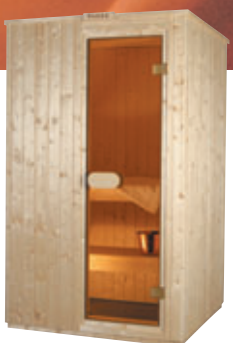

Basic Sauna Collection

– Le plaisir d’apprécier
un sauna moderne.

Plaisir multiple

La gamme Basic Sauna Collection vous offre le plaisir d'apprécier un sauna moderne. Héritage de traditions transmises depuis des siècles, le sauna vous procure une sensation de bien-être naturel.

Surface vivante

Les saunas sont construits à partir du bois solide d'épicéas qui poussent lentement dans le Nord. Les arbres sont abattus conformément aux normes environnementales les plus strictes. La surface vivante du bois fait partie intégrante du plaisir du sauna. Elle est belle et apaisante.

Des portes entièrement vitrées ont été spécialement conçues pour les saunas. Elles résistent à la chaleur et à l'humidité. La vitre de la porte est en verre de sécurité renforcé de 8 mm d'épaisseur. La porte s'ouvre et se ferme en douceur.