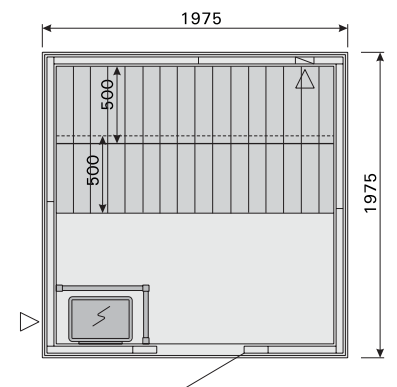

Des portes entièrement vitrées ont été spécialement conçues pour les saunas. Elles résistent à la chaleur et à l'humidité. La vitre de la porte est en verre de sécurité renforcé de 8 mm d'épaisseur. La porte s'ouvre et se ferme en douceur.

La porte en verre laisse entrer la lumière et donne l'impression d'un espace plus grand.

Plan des saunas :

1300200

1300400

1300600

1300800

Revendeur le plus proche :