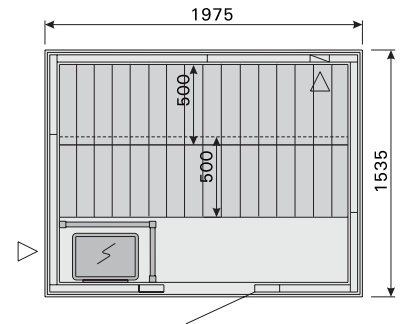

Des portes entièrement vitrées ont été spécialement conçues pour les saunas. Elles résistent à la chaleur et à l'humidité. La vitre de la porte est en verre de sécurité renforcé de 8 mm d'épaisseur. La porte s'ouvre et se ferme en douceur.

La porte en verre laisse entrer la lumière et donne l'impression d'un espace plus grand.

Plan des saunas :

1300200

1300400

1300600

1300800

Revendeur le plus proche :